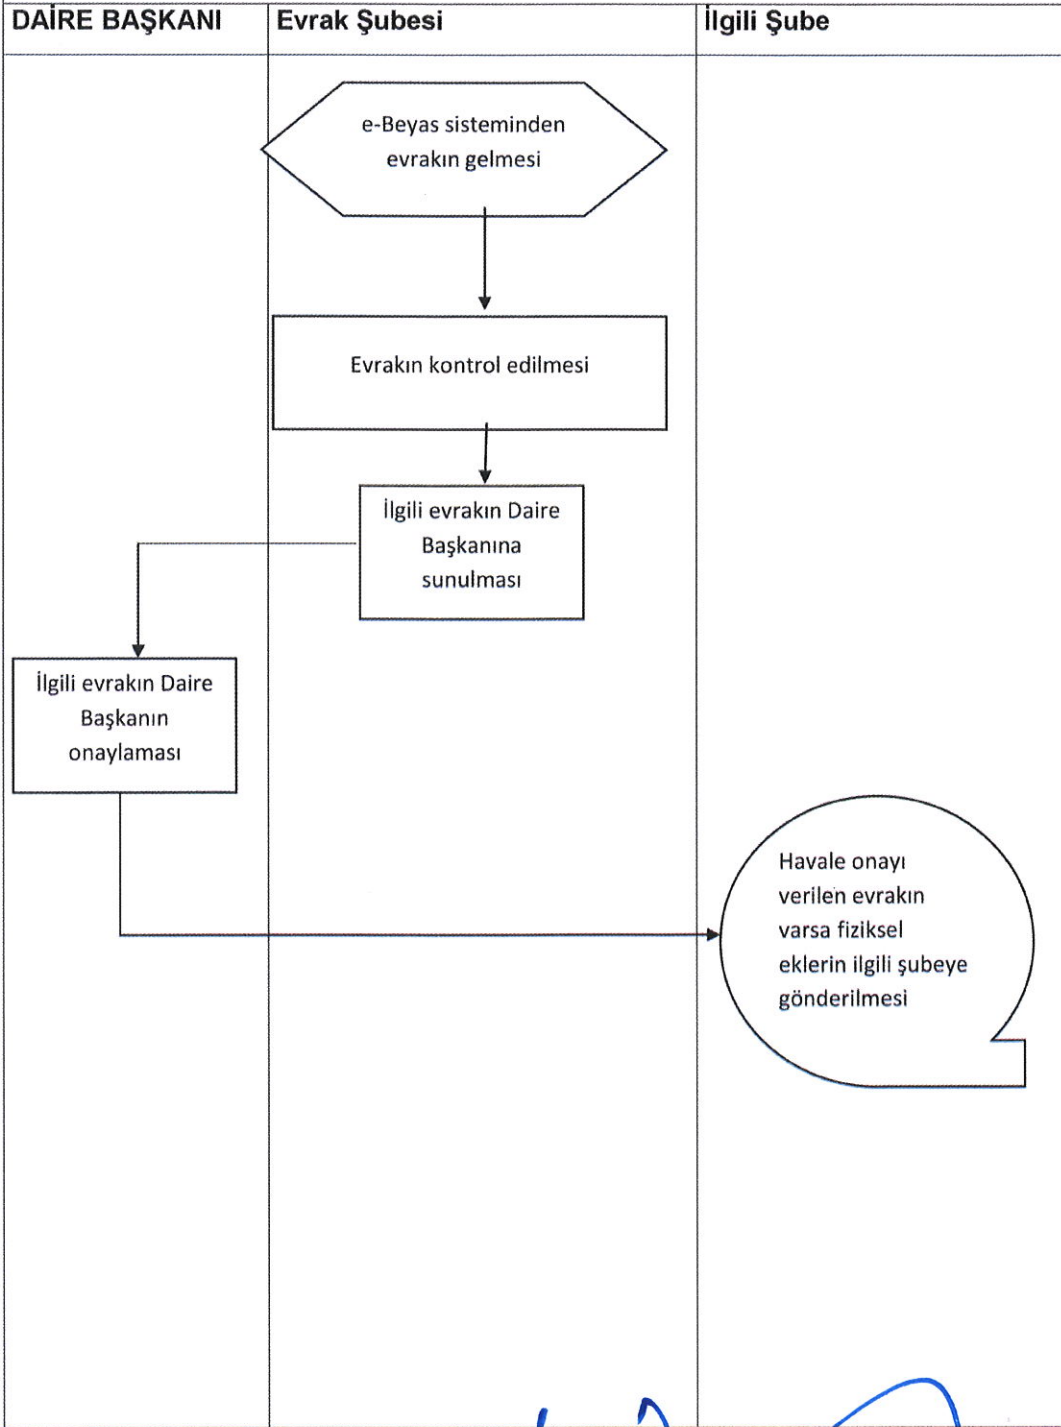

PERSONEL DAİRE BAŞKANLIĞI
PERSONEL EVRAK ŞUBESİ PROSES ŞEMASI

ANKÜ- PDB-EVR/
PŞ.01

PERSONEL EVRAK ŞUBESİ İŞ AKIŞ ŞEMALARI

GELEN EVRAK HAVALE İŞLEMİ

Sayfa/Topl. Sayfa No	Sayfa 1 / 7	Hazırlayan	Onaylayan
İlk Yayın Tarihi	04.06.2015	Hatir İbrahim TUTAK	Belgin Tülin Taşkıran
Son Revizyon Tarihi	-	Ankara Üniversitesi	Personel Daire Başkanı
Revizyon No	-	Personel Daire Başkanlığı	

ELEKTRONİK NÜSHA. BASILMIŞ HALİ KONTROLSUZ KOPYADIR

PERSONEL DAİRE BAŞKANLIĞI
PERSONEL EVRAK ŞUBESİ PROSES ŞEMASI

ANKÜ- PDB-EVR/
PŞ.02

Sayfa/Topl. Sayfa No	Sayfa 2 / 7	Hazırlayan	Onaylayan
İlk Yayın Tarihi	04.06.2015	Halil İbrahim TUTAK Ankara Üniversitesi Personel Daire Başkanlığı	Belgin Tülin Taşkıran Personel Daire Başkanı
Son Revizyon Tarihi	-		
Revizyon No	-		

ELEKTRONİK NÜSHA. BASILMIŞ HALİ KONTROLSÜZ KOPYADIR