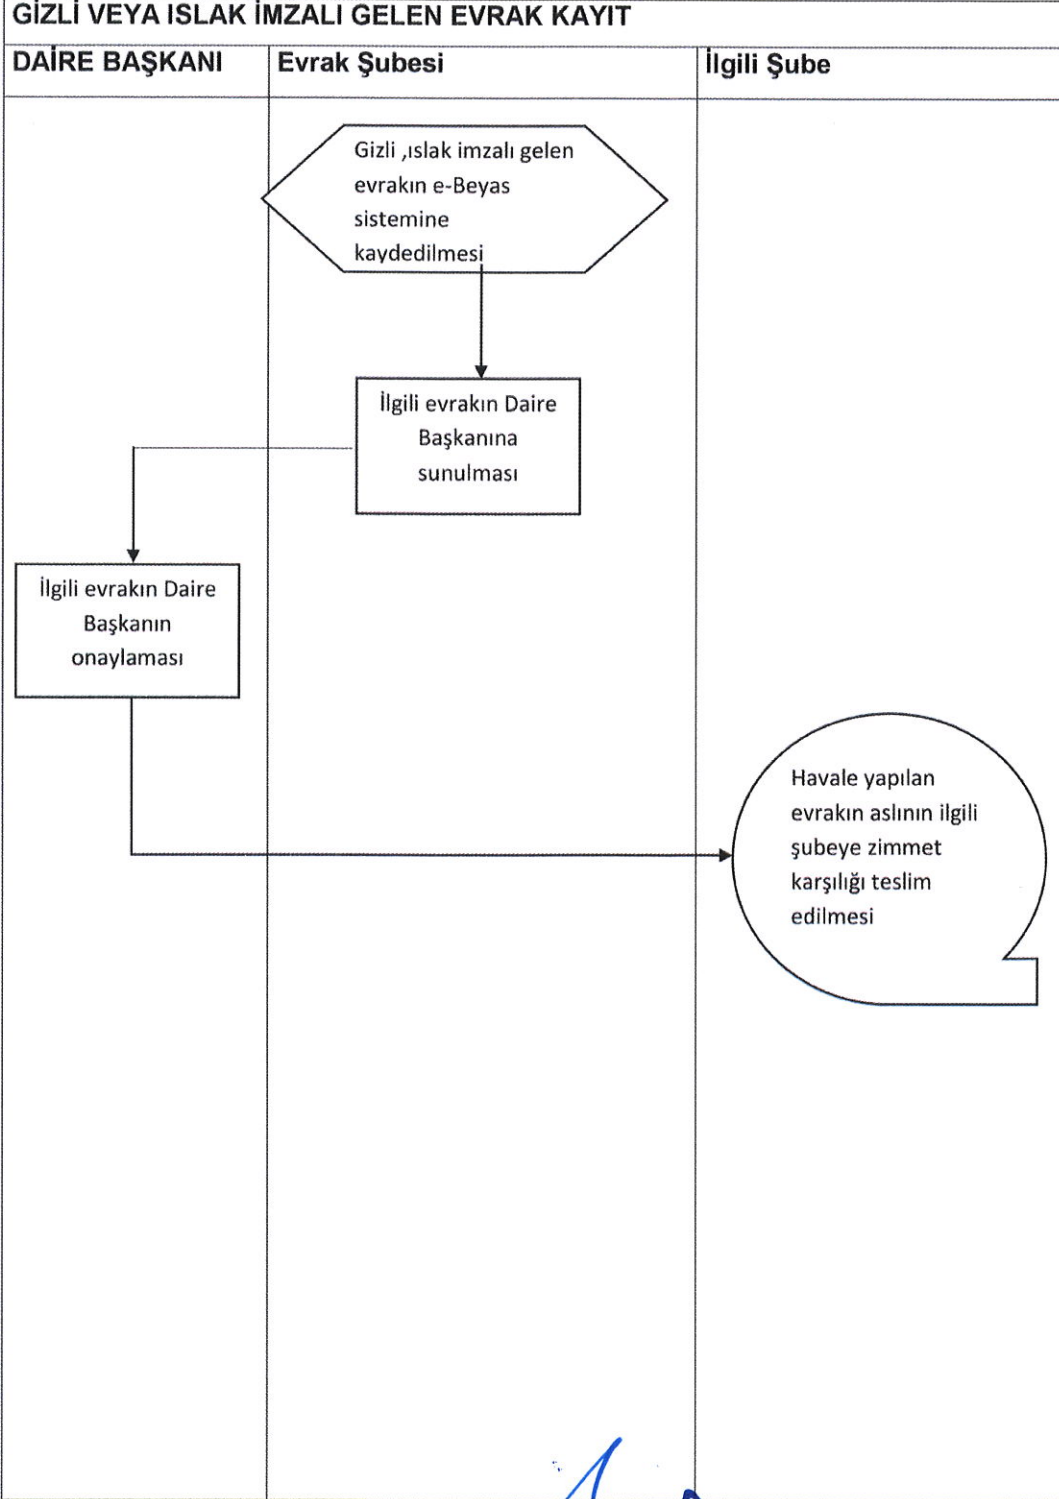

PERSONEL DAİRE BAŞKANLIĞI
PERSONEL EVRAK ŞUBESİ PROSES ŞEMASI

ANKÜ- PDB-EVR/
PŞ.01

PERSONEL EVRAK ŞUBESİ İŞ AKIŞ ŞEMALARI

GELEN EVRAK HAVALE İŞLEMİ

Sayfa/Topl. Sayfa No	Sayfa 1 / 7	Hazırlayan	Onaylayan
İlk Yayın Tarihi	04.06.2015	Hatir İbrahim TUTAK	Belgin Tülin Taşkıran
Son Revizyon Tarihi	-	Ankara Üniversitesi	Personel Daire Başkanı
Revizyon No	-	Personel Daire Başkanlığı	

ELEKTRONİK NÜSHA. BASILMIŞ HALİ KONTROLSUZ KOPYADIR

PERSONEL DAİRE BAŞKANLIĞI
PERSONEL EVRAK ŞUBESİ PROSES ŞEMASI

ANKÜ- PDB-EVR/
PŞ.02

Sayfa/Topl. Sayfa No	Sayfa 2 / 7	Hazırlayan	Onaylayan
İlk Yayın Tarihi	04.06.2015	Halil İbrahim TUTAK Ankara Üniversitesi Personel Daire Başkanlığı	Belgin Tülin Taşkıran Personel Daire Başkanı
Son Revizyon Tarihi	-		
Revizyon No	-		