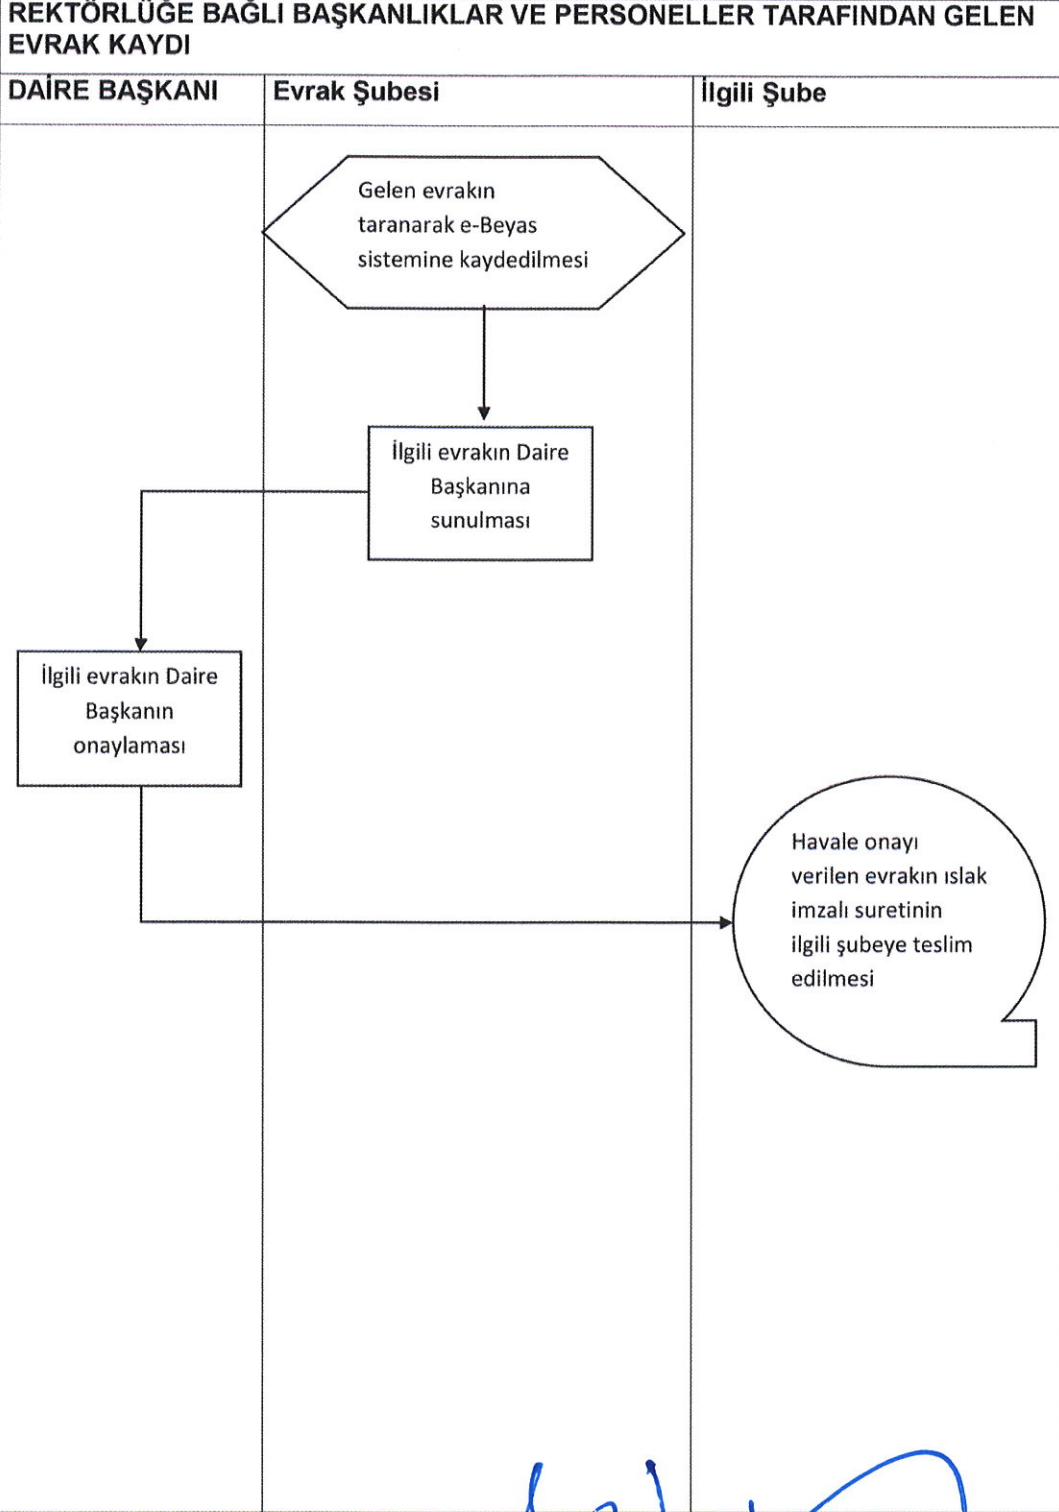

PERSONEL DAİRE BAŞKANLIĞI
PERSONEL EVRAK ŞUBESİ PROSES ŞEMASI

ANKÜ- PDB-EVR/
PŞ.03

Sayfa/Topl. Sayfa No	Sayfa 3 / 7	Hazırlayan	Onaylayan
İlk Yayın Tarihi	04.06.2015	Halil İbrahim TUVAK	Belgin Tülin Taşkıran
Son Revizyon Tarihi	-	Ankara Üniversitesi	Personel Daire Başkanı
Revizyon No	-	Personel Daire Başkanlığı	
		Şube Müdürü	

ELEKTRONİK NÜSHA. BASILMIŞ HALİ KONTROLSÜZ KOPYADIR