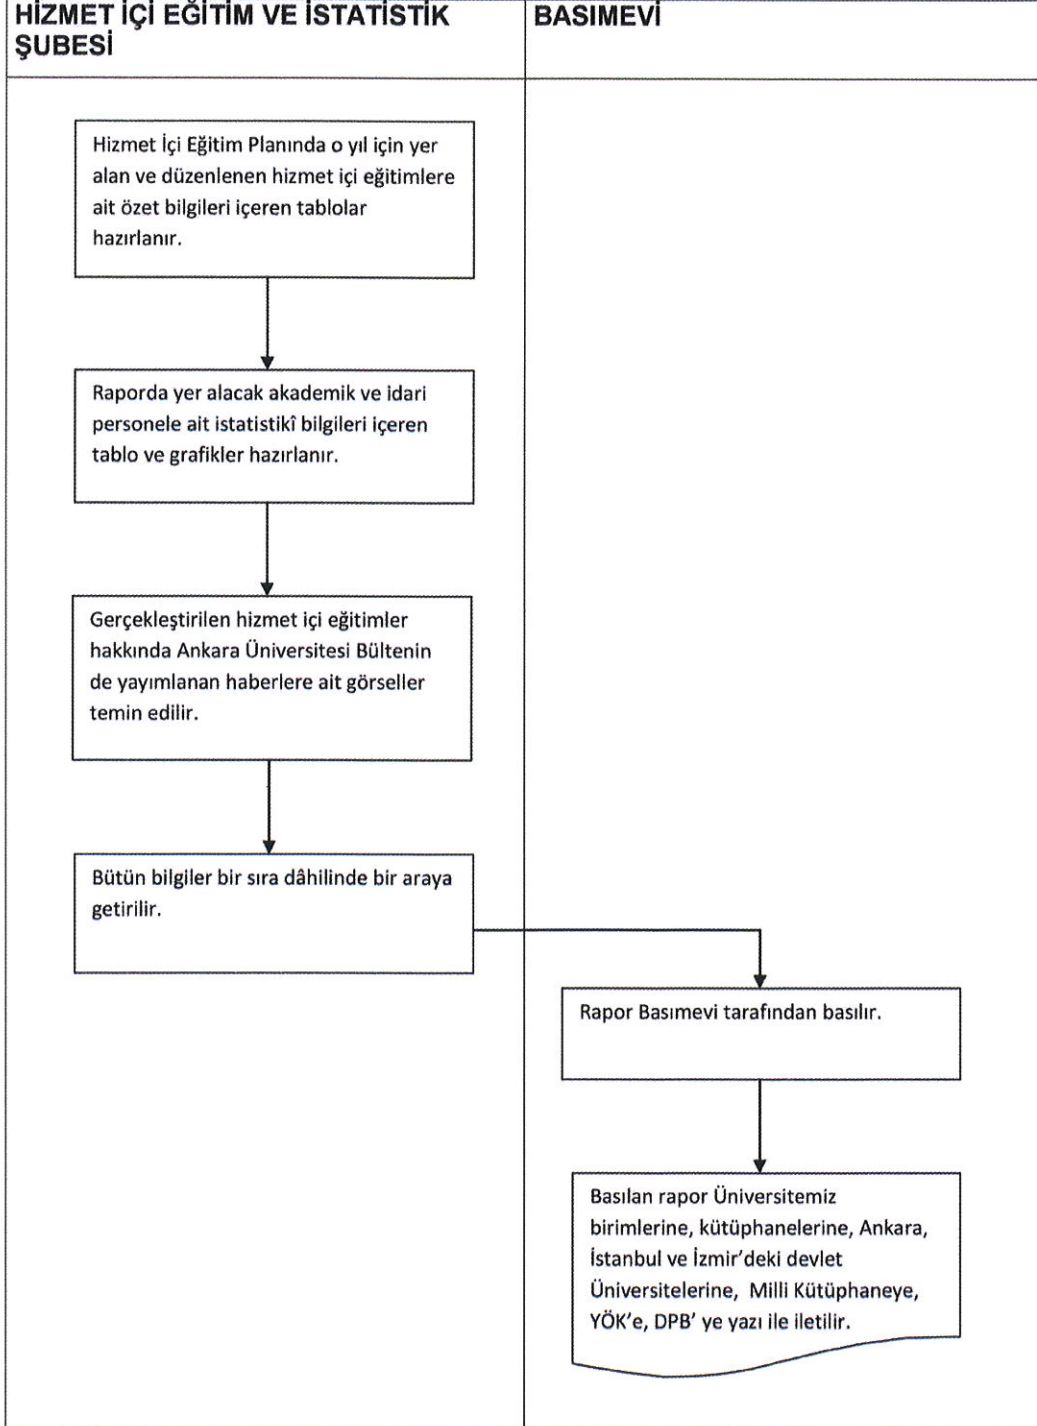

ELEKTRONİK NÜSHA. BASILMIŞ HALİ KONTROLSUZ KOPYADIR

**PERSONEL DAİRE BAŞKANLIĞI
HİZMET İÇİ EĞİTİM VE İSTATİSTİK ŞUBESİ
PROSES ŞEMASI**

**ANKÜ- PDB-HİE/
PŞ.02**

**B. YILLIK HİZMET İÇİ EĞİTİM ETKİNLİK RAPORUNUN HAZIRLANMASI
İŞLEMLERİ**