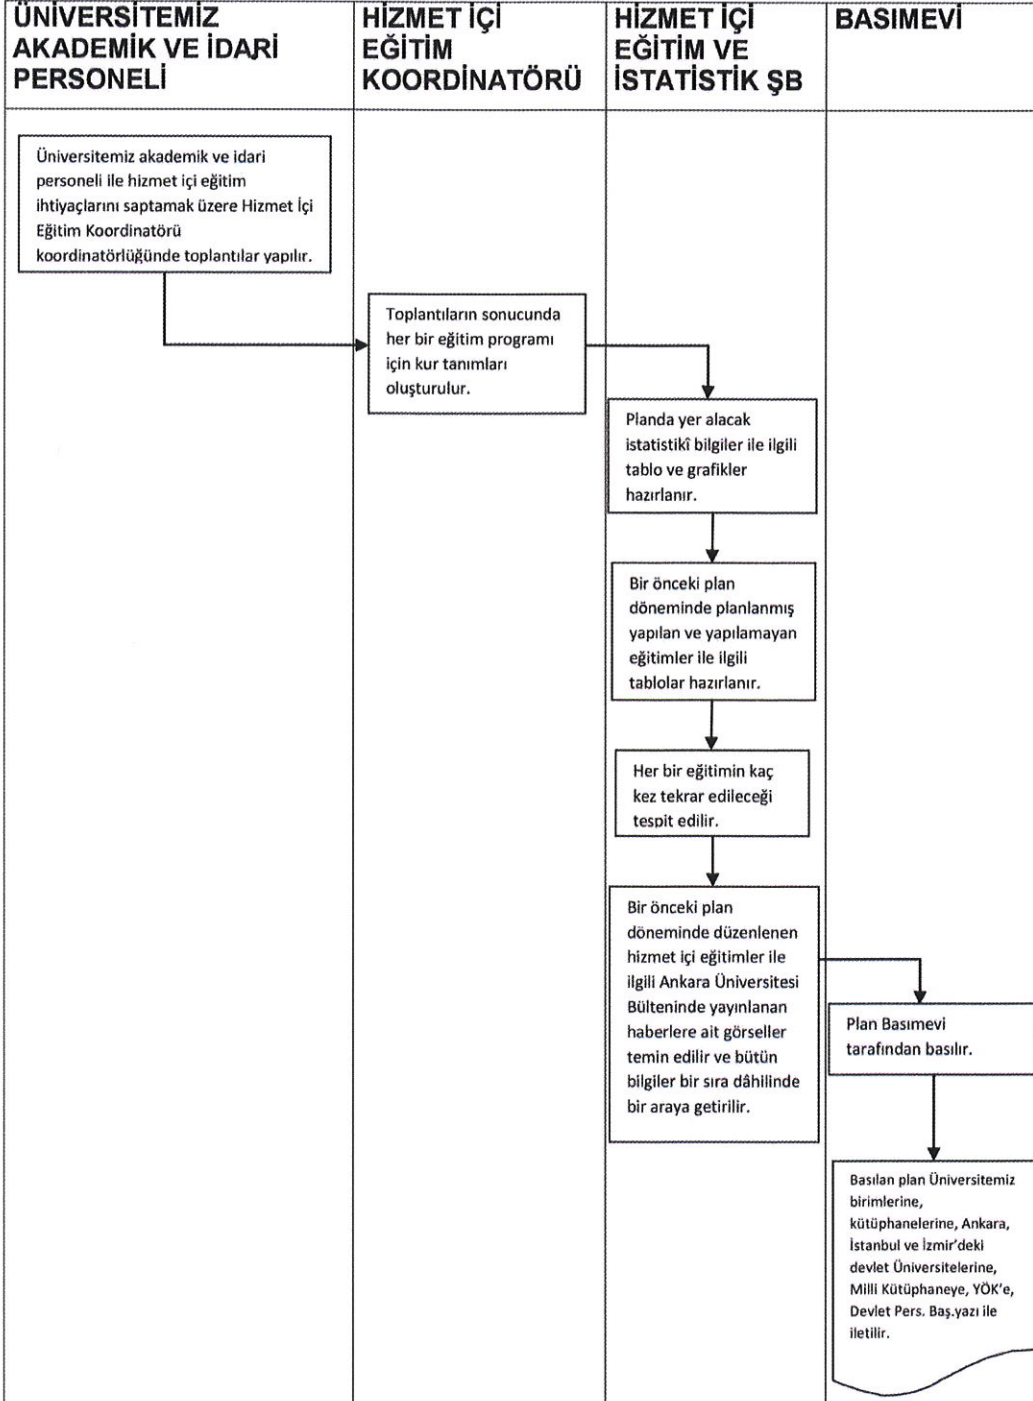

**PERSONEL DAİRE BAŞKANLIĞI
HİZMET İÇİ EĞİTİM VE İSTATİSTİK ŞUBESİ
PROSES ŞEMASI**

**ANKÜ- PDB-HİE/
PŞ.01**

HİZMET İÇİ VE İSTATİSTİK ŞUBESİ İŞ AKIŞ ŞEMALARI

**A. ANKARA ÜNİVERSİTESİ HİZMET İÇİ EĞİTİM PLANININ HAZIRLANMASI
İŞLEMLERİ**